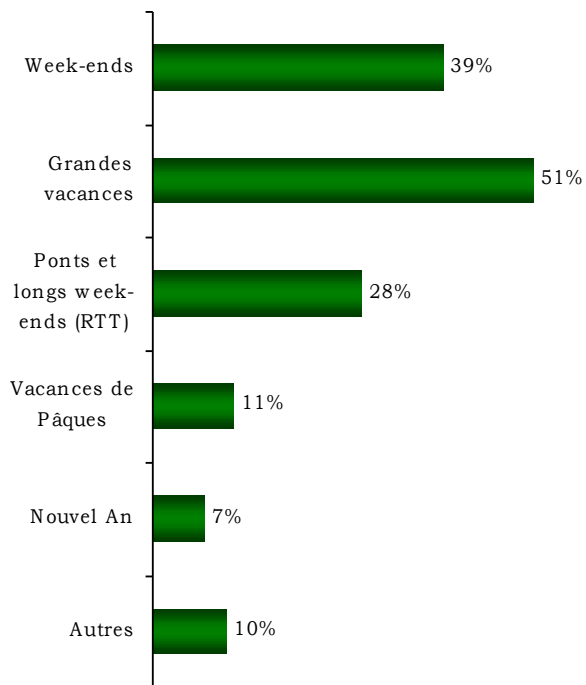

Fréquence de voyage du client de gîtes

A quelle occasion vous êtes-vous logés en gîte ?

Les clients de gîte s'y logent en moyenne 1,9 fois par an.

Combien de fois par an en moyenne vous logez-vous en gîte ?

Sur les 247 utilisateurs réguliers de gîte