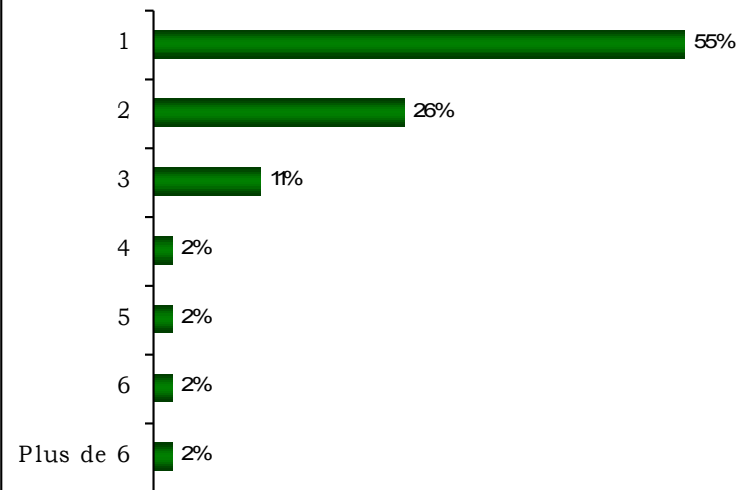

Fréquence de voyage du client de gîtes

A quelle occasion vous êtes-vous logés en gîte ?

Les clients de gîte s'y logent en moyenne 1,9 fois par an.

Combien de fois par an en moyenne vous logez-vous en gîte ?

Sur les 247 utilisateurs réguliers de gîte